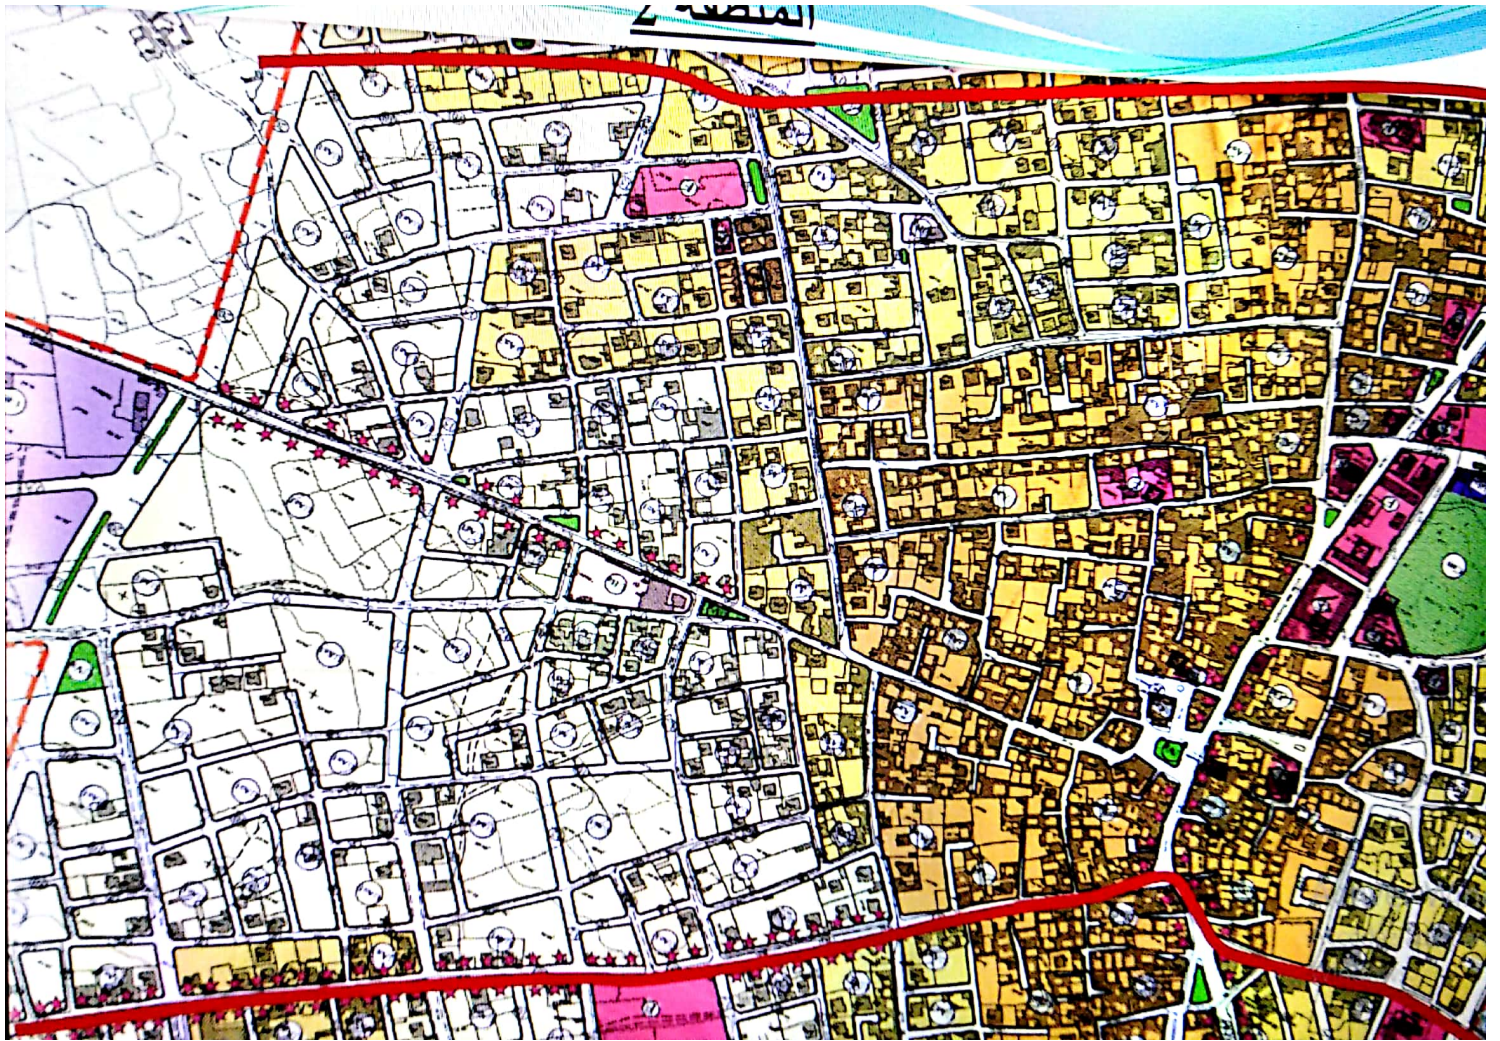

## التقسيم الترابي للمنطقة البلدية

المنطقة	الحدود
منطقة 1	- شرقا : الحزام (معمل ACEM) - غربا : الحزام حي دار الشاوش - قبلة : شارع الجمهورية - (جوقا : الحزام) المستشفى -
منطقة 2	- شرقا : الحزام - غربا : الحزام - قبلة : شارع جمال عبد الناصر و جمال الدين - الافغاني جوقا : شارع الجمهورية -
منطقة 3	- شرقا : الحزام - غربا : الحزام - قبلة : شارع الجمهورية - (جوقا : الحزام) المستشفى -

# المنطقة 1

### المنطقة 3